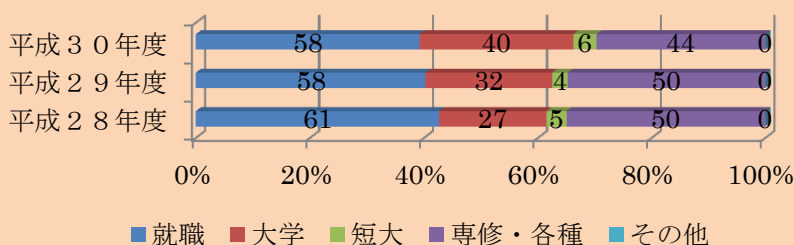

地域で必要とされる人材になるための知識や方法を学びます。選択科目が沢山あり、進学にも就職にも対応できます。

普通科（国際コース）

英語力を強化しながら、一部商業科目の選択履修を可能として、広く産業社会の発展に貢献できる人材育成を目指します。

情報経済科

高度情報通信社会で活躍できる人材を育てます。パソコンを使いこなし、高度な資格にも挑戦できます。

※国際経済科は学科改編のため、平成30年度から募集しません

■進路対策

進学対策

学習支援センターによる強力な進学指導、進学講座・看護医療系講座・小論文指導による実力養成

就職対策

社会人講師による面接練習、校内セミナーの実施
専門学校講師による公務員対策

進路状況（過去3年間）

■本校の特色

運動部

野球・サッカー・バスケット(男)・ソフトテニス・卓球・ホッケー・スキー・ソフトボール・バレーボール(女)・陸上競技・剣道・柔道・弓道・ゴルフ