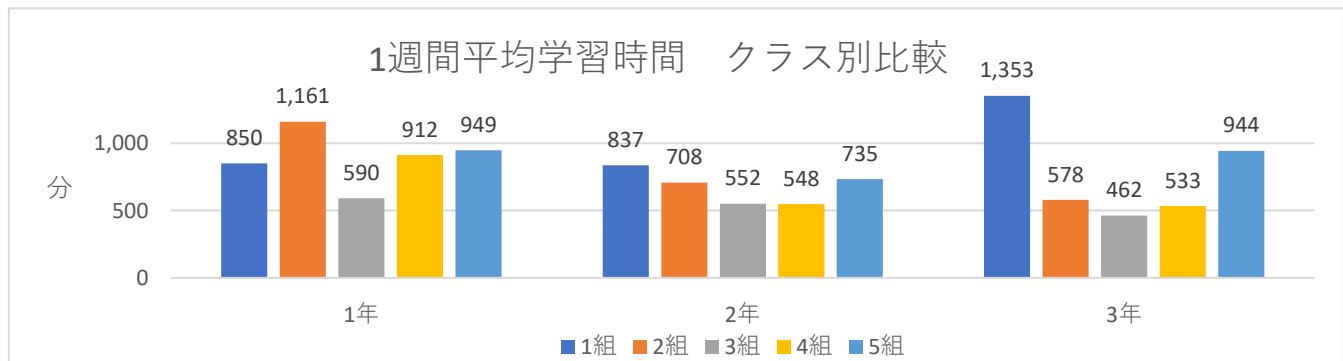

●学習時間調査を実施しました

4月には家庭学習期間中の学習時間調査を実施しましたが、今回は期末試験前1週間の家庭における科目ごとの学習時間を調査しました。テストの結果はすでに手元に返ってきていると思います。各科目に費やした時間と結果として出た点数についてよく分析し、今後の参考にしてください。次回は、2学期中間試験前1週間に実施する予定です。

◆1学年

組	1組		2組		3組		4組		5組		普通	商業	全体
	22名		22名		37名		37名		36名				
日	男15	女7	男14	女8	男24	女13	男24	女13	男24	女12	44名	110名	154名
平日平均	1:25	2:24	1:42	3:27	1:02	1:29	1:43	2:15	1:40	2:19	2:15	1:45	1:60
休日平均	2:13	3:53	2:42	5:19	1:40	2:36	2:29	3:01	2:40	3:37	3:32	2:41	3:06
1週間合計	14:10		19:21		9:50		15:12		15:49		16:45	13:37	15:11

◆2学年

組	1組		2組		3組		4組		5組		普通	商業	全体
	30名		18名		31名		31名		40名				
日	男17	女13	男8	女10	男22	女9	男23	女8	男16	女24	48名	102名	150名
平日平均	1:23	2:10	1:36	1:32	1:08	1:16	1:11	1:31	1:03	1:47	1:40	1:19	1:30
休日平均	2:12	2:53	1:46	2:05	1:32	2:10	1:16	2:06	1:30	3:09	2:14	1:57	2:06
1週間合計	13:57		11:48		9:12		9:08		12:15		12:52	10:12	11:32

◆3学年

組	1組		2組		3組		4組		5組		普通	商業	全体
	28名		24名		23名		24名		37名				
日	男12	女16	男15	女9	男11	女12	男13	女11	男25	女12	52名	84名	136名
平日平均	3:18	2:47	1:46	1:07	1:29	1:08	1:37	0:56	2:13	2:13	2:14	1:36	1:55
休日平均	4:14	3:26	2:00	1:34	1:32	1:08	2:02	1:54	2:52	3:21	2:49	2:08	2:28
1週間合計	22:33		9:38		7:42		8:53		15:44		16:06	10:47	13:26

単位 時間：分

●夏休みの予定

いよいよ夏休みが始まります。利根商では進路に向け、下記のような取組を実施する予定です。

- ・学習合宿 8/1から3泊4日でみなかみ町藤原で行われる大学一般受験を目指した1日10時間のプログラムです。
- ・夏季補習 進学や検定に向けた特別補習です。全員参加型から希望者補習まで様々な講座が開講されます。
- ・校内選考 3年生の就職希望者を対象とした選考会です。会議までに見学し、検討しておいてください。