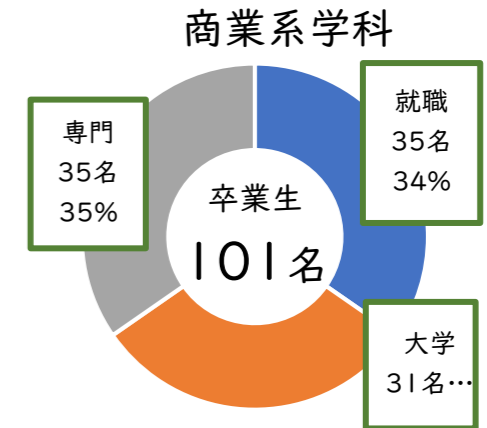

● 3年間の進路の流れ

● 令和4年度卒業生 進路分析

普通科では、2名の国公立大学合格をはじめ、6割以上の方が大学進学を果たしました。また、部活動を活用した実業団チームやプロ野球選手も輩出することができました。

商業科では高崎経済大学をはじめ、商業系の大学や専門学校、金融機関、販売・小売業など商業で学んだことを進学、就職に結びつける生徒が多くいました。

・ 学科別進路先割合

・ 主な大学・短大

県内：県立女子大学、県民健康科学大学、高崎経済大学、群馬医療福祉大学、群馬パース大学、上武大学、東京福祉大学、前橋国際大学、育英短期大学