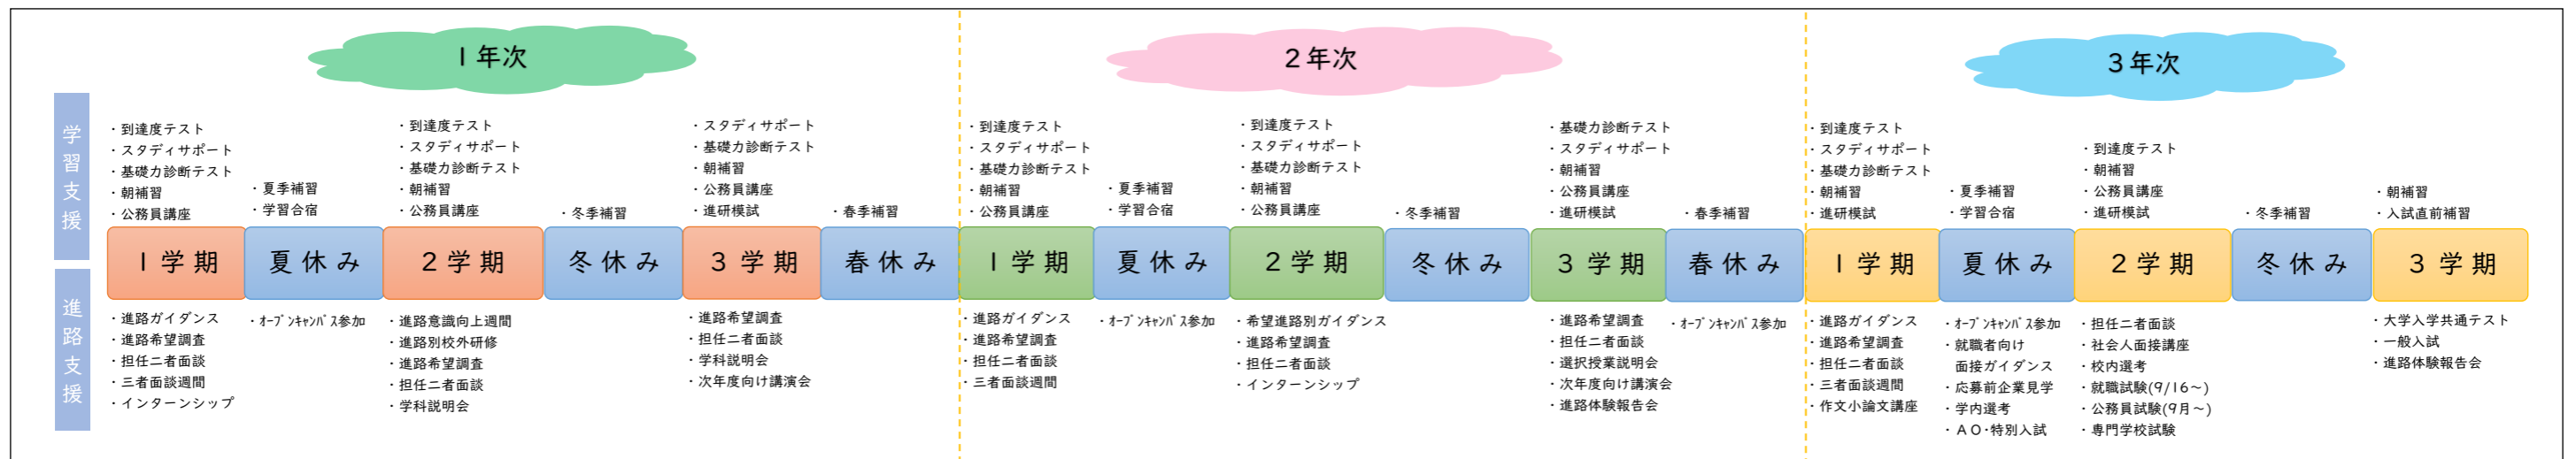

我等行く手の

令和5年度
4月号
利根商 進路だより

● みなさんの行く手は？

みなさんこんにちは、進路指導主事の萩原です。今みなさんが手に取っているのは利根商の進路だより「我ら行く手の」です。利根商の校歌の一節から引用したタイトルですが、自分の将来や人生を考える機会が多い高校生にぴったりのタイトルではないでしょうか。「我ら行く手の」を毎月手にすることで、今自分が何をすべきなのか、それぞれの時期に合わせて考えるきっかけにしてほしいと思っています。これから1年間、毎月末に発行していく予定ですので、保護者の方にも必ず見せ、一緒に進路について考えてほしいと思います。学校のホームページからもダウンロードできますので、寮生のみなさんも保護者の方に紹介してくださいね。

※タイトル隣のQRコードから利根商HP進路だよりページにアクセスできます。

4月号は進路指導部職員の紹介、昨年度卒業生の進路分析と、3年間の進路の流れをおおまかに紹介したいと思います。年間のスケジュールを何となくでもよいので理解しておいてください。

我々ができるのは皆さんのサポートです。自分で考え、行動することが何よりも大切です。今自分がしている行動は良くも悪くも自分の進路に直結します。笑って卒業できるように、たくさん悩んでたくさん行動し、たくさん失敗しながら、最後には最高の進路実現を果たしましょう。

● 進路指導部職員の紹介

今年度は進路に精通した先生方が多数進路指導部として活動してまいります。進路について悩んだときは積極的に相談に来てください。

進路指導主事：萩原良明(商業・ゴルフ部)

進学主任：小川紀子(1-1担任・英語・総合ビジネス部)

就職主任：松浦天矢斗(3-2担任・国語・サッカー/JRC部)

森田裕貴(1学年主任・商業・野球部)

須田直樹(2学年主任・商業・バスケ部)

堀越光朗(3学年主任・体育・剣道部)

藤巻太一(2-2担任・理科・ホッケー部)

近藤拓海(2-1担任・国語・剣道部/勉強会)

齊 中明(3-1担任・数学・卓球部)

田浦享幸(3-3担任・英語・サッカー部)

吉沢友宏(2-3副担・商業・テニス/総合ビジネス部)

前田裕貴(1-2副担・社会・総合ビジネス/ゴルフ部)

廣井正恵(商業・総合ビジネス部)

安田りりあ(3-5副担・理科・ホッケー/総合ビジネス部)

● 3年間の進路の流れ

● 令和4年度卒業生 進路分析

普通科では、2名の国公立大学合格をはじめ、6割以上の方が大学進学を果たしました。また、部活動を活用した実業団チームやプロ野球選手も輩出することができました。

商業科では高崎経済大学をはじめ、商業系の大学や専門学校、金融機関、販売・小売業など商業で学んだことを進学、就職に結びつける生徒が多くいました。