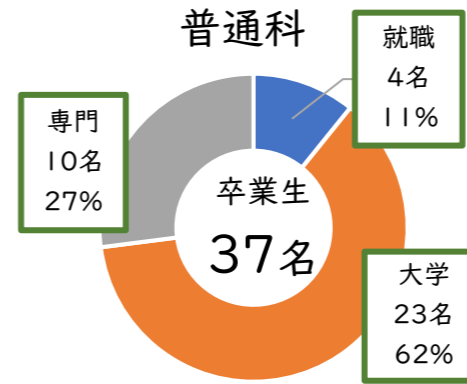

● 3年間の進路の流れ

● 令和4年度卒業生 進路分析

普通科では、2名の国公立大学合格をはじめ、6割以上の方が大学進学を果たしました。また、部活動を活用した実業団チームやプロ野球選手も輩出することができました。

商業科では高崎経済大学をはじめ、商業系の大学や専門学校、金融機関、販売・小売業など商業で学んだことを進学、就職に結びつける生徒が多くいました。

・ 学科別進路先割合

・ 主な大学・短大

県内：県立女子大学、県民健康科学大学、高崎経済大学、群馬医療福祉大学、群馬パース大学、上武大学、東京福祉大学、前橋国際大学、育英短期大学