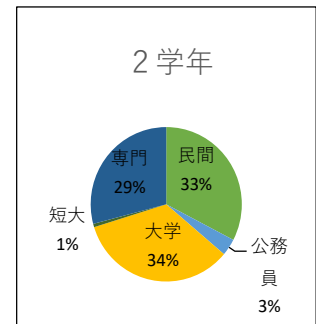

2年		1組		2組		3組		4組		5組		普通計	商業計	合計		
		8名		30名		31名		31名		42名						
		男	女	男	女	男	女	男	女	男	女	男	女	38名	104名	142名
就職	民間	0	0	5	1	10	2	12	2	7	7	6	40	46		
	公務員	0	0	0	0	1	0	0	0	2	2	0	5	5		
進学	大学	4	3	13	2	9	1	3	0	12	1	22	26	48		
	短大	0	0	0	1	0	0	0	0	0	0	1	0	1		
	専門	0	1	2	6	1	7	6	7	3	8	9	32	41		
未定		0	0	0	0	0	0	1	0	0	0	0	1	1