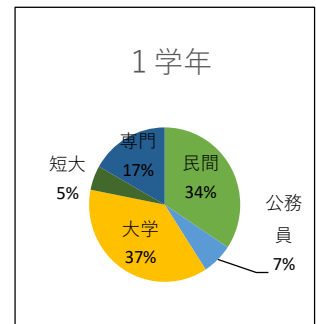

我等行く手の

令和3年度
5月号
利根商 進路だより

● 進路希望調査を実施しました。

新学期が始まり、4月には各学年で進路ガイダンスが実施されました。3年生は進路希望もある程度固まっていることから、進学、就職に分かれ具体的な説明や日程、企業紹介等を行いました。1、2年生に向けては、それぞれの学年で今できること、しなければならないことなどを伝えさせていただきました。各学年ガイダンス共10名以上の保護者の方にも参加いただきました。これからも進路行事の際には通知をお出ししますので是非ご参加ください。今回は、ガイダンスのときに生徒に配った進路希望調査の結果を掲載させていただきます。進路についてご家庭で話すきっかけにいただければ幸いです。

第1回 進路希望調査 集計

令和3年4月実施

1年		1組		2組		3組		4組		5組		普通計	商業計	合計
		26名		26名		32名		30名		32名				
		男	女	男	女	男	女	男	女	男	女	男	女	52名
就職	民間	4	0	2	0	6	5	10	6	11	3	6	41	47
	公務員	1	0	1	0	1	1	3	0	1	1	2	7	9
進学	大学	11	4	13	3	9	1	4	1	4	1	31	20	51
	短大	0	1	2	2	0	1	0	0	1	0	5	2	7
	専門	1	1	0	1	3	3	1	3	3	7	3	20	23
未定		2	1	2	0	2	0	2	0	0	0	5	4	9